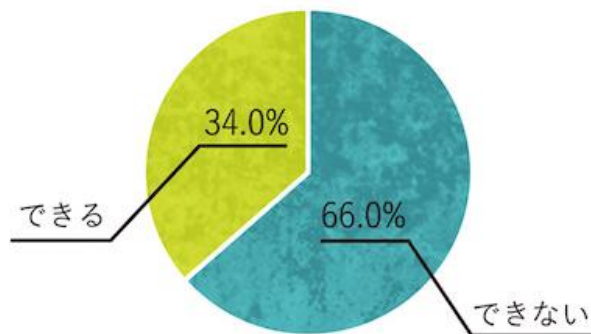

800点以上	850点以上	900点以上
<ul style="list-style-type: none">●楽天 (ゲームプランナー)●サテライト (海外担当)●大阪ガス (国際会計)	<ul style="list-style-type: none">●オーストラリア 大使館(商務官)	<ul style="list-style-type: none">●エグゼクティブ サーチ

採用時にTOEICスコアを参考にするか

入社時期期待スコア(平均)

	2011年	2013年
新入社員	550 点	565 点
中途採用社員	600 点	710 点

採用応募時 参考スコア(平均)

625点

年収と英語習熟度の関連性

英語習熟度：日常的な英語の読み書き

👛 年収500万円未満の場合

👛👛 年収500-700万円未満の場合