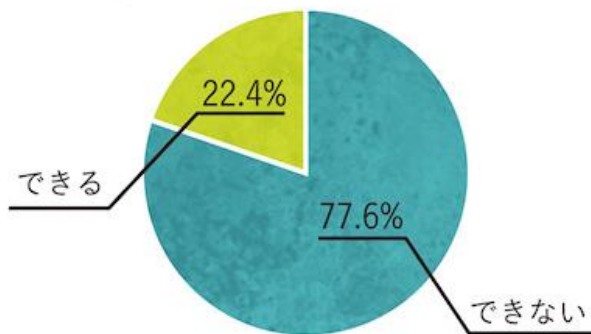

800点以上	850点以上	900点以上
<ul style="list-style-type: none">●楽天 (ゲームプランナー)●サテライト (海外担当)●大阪ガス (国際会計)	<ul style="list-style-type: none">●オーストラリア 大使館(商務官)	<ul style="list-style-type: none">●エグゼクティブ サーチ

採用時にTOEICスコアを参考にするか

入社時期期待スコア(平均)

	2011年	2013年
新入社員	550 点	565 点
中途採用社員	600 点	710 点

採用応募時 参考スコア(平均)

625点

年収と英語習熟度の関連性

英語習熟度：日常的な英語の読み書き

👛 年収500万円未満の場合

👛👛 年収500-700万円未満の場合