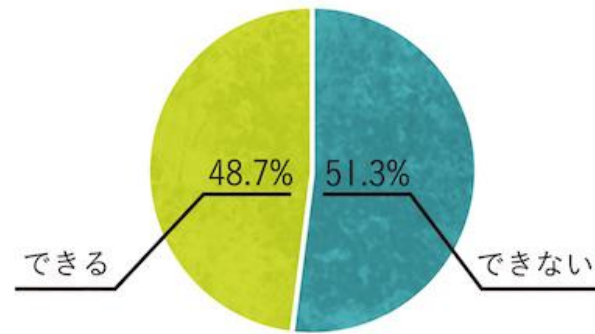

👛👛👛 年収700万円以上の場合