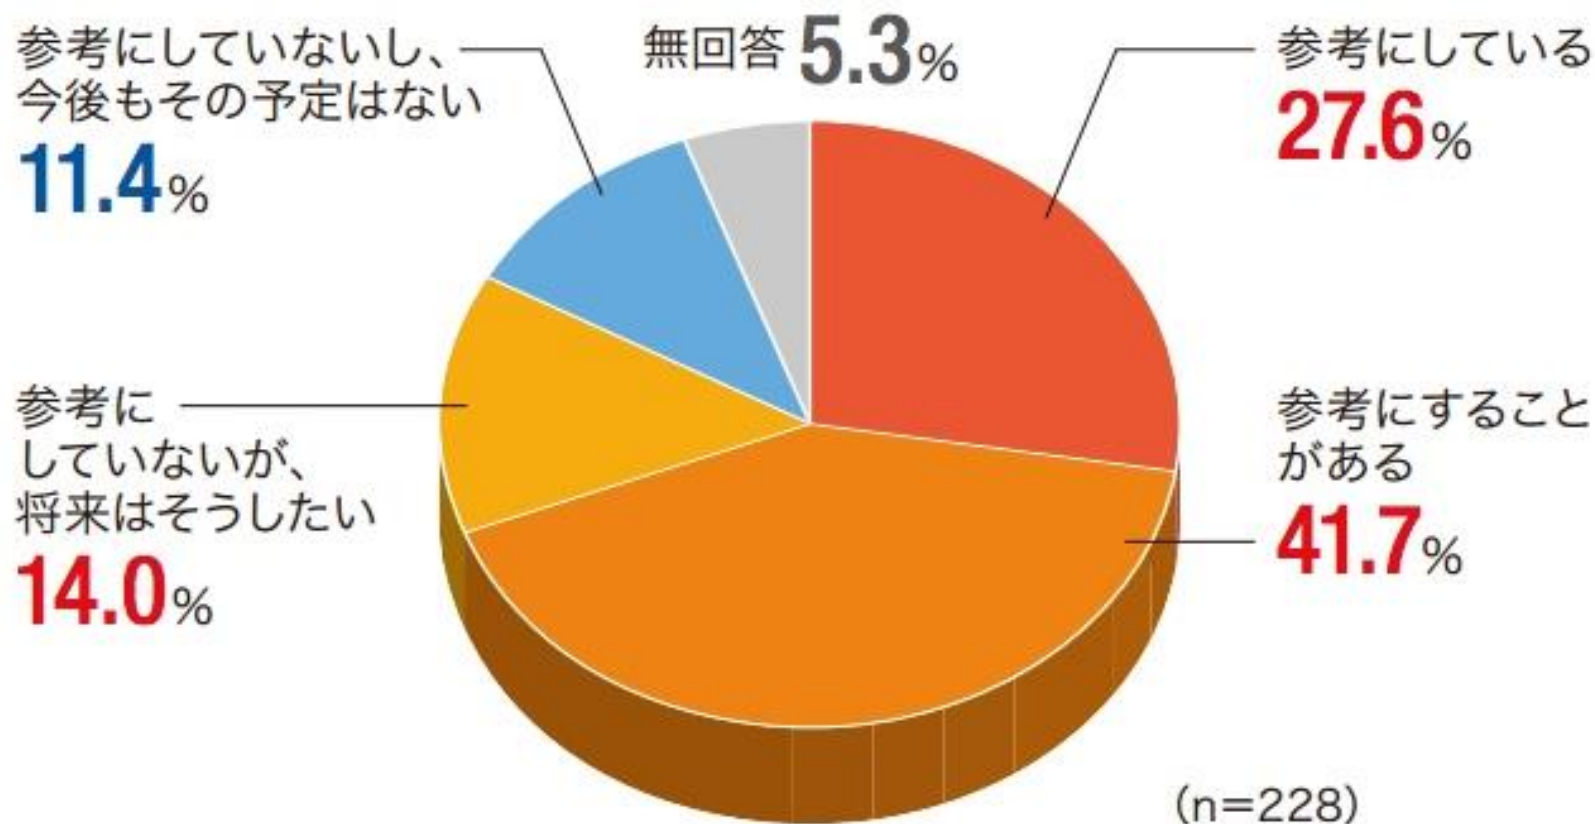

星野 有里さん
ヒルトンホテル

英検
準1級
TOEIC
850点

佐藤 聖也さん
リクルート

英検
準1級
TOEIC
800点

安斉 利恵さん
楽天

採用時に求められる英語力 (TOEIC)

700点以上	730以上	750点以上
<ul style="list-style-type: none">●ファーストリテイリング●ジーシーアークレイ (事務開発・経営管理)●三菱電機(営業)●マツダ(SE)	<ul style="list-style-type: none">●武田製薬●日産自動車	<ul style="list-style-type: none">●アマゾン●三菱自動車工業●アイデックス

800点以上	850点以上	900点以上
<ul style="list-style-type: none">●楽天 (ゲームプランナー)●サテライト (海外担当)●大阪ガス (国際会計)	<ul style="list-style-type: none">●オーストラリア 大使館(商務官)	<ul style="list-style-type: none">●エグゼクティブ サーチ

採用時にTOEICスコアを参考にするか